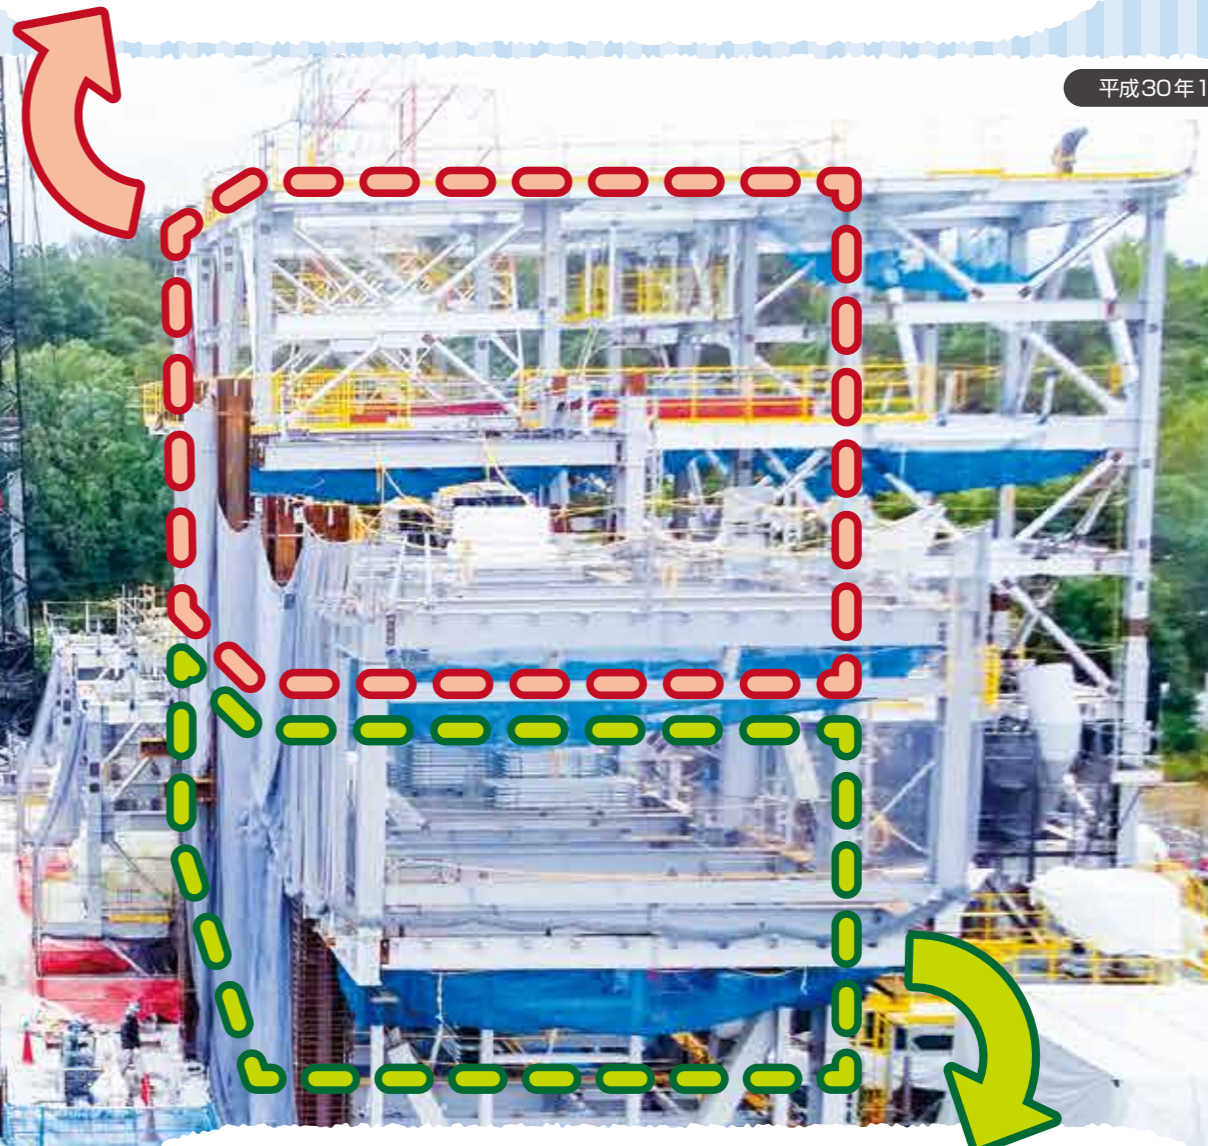

工事工程等の詳細は請負業者（荏原・大成特定建設工事共同企業体）のホームページ (<http://www.kwn-etjv.com/>) で、ご覧いただけます。

●ボイラ

焼却炉でごみを燃やして発生する熱を利用してボイラで蒸気を作ります。この蒸気でタービンをまわし、発電します。右の写真はボイラの一部です。ボイラはとて大きいので、このようなパーツを現場で組立てます。下の写真の破線部分にボイラが入ります。

平成30年11月5日撮影

●焼却炉

可燃ごみ焼却施設の心臓部。ストーカ式焼却炉（幅 2.1m×長さ 8.15m）です。焼却炉は 2 基あり、1 日に 174t のごみを処理することができます。

●ごみピット

4600 m³（約8日～11日分）のごみを貯めておくことができます。立上り壁を作っているところです。

●プラットホーム

ごみ収集車や住民の皆様がごみを荷降ろしする場所です。コンクリートの床が出来上がったところです。

リサイクルの森 マスコットキャラクター 名前募集のご案内