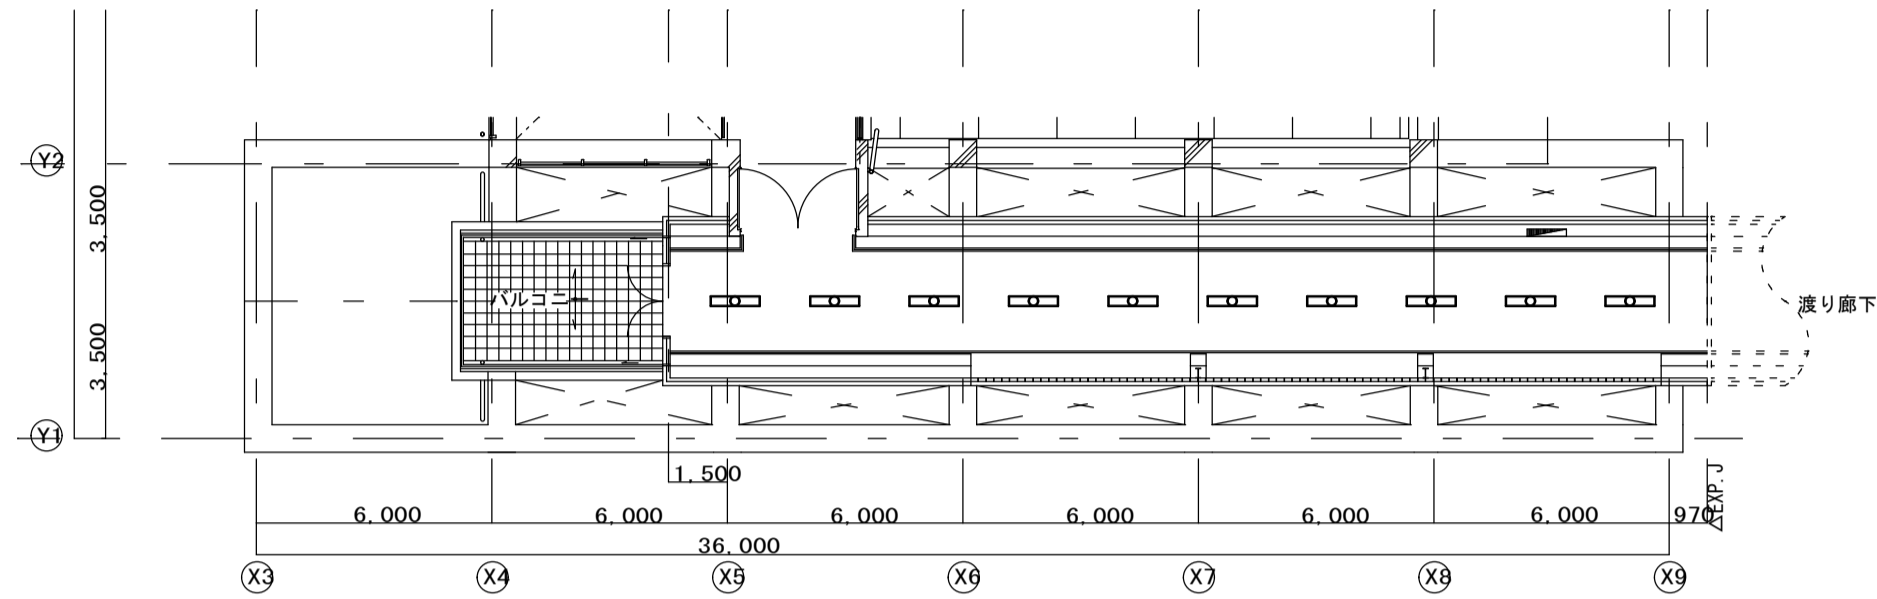

E L V ホール	
f2 撤去	F2 更新
FDL27W*1 ダウライト 9台	LEDダウライト 100形、穴φ150 9台

ルーフトラス 2	
m 撤去	M 更新
電池内蔵赤色灯 壁付、小丸電球 1台	LED赤色表示灯 電池内蔵、防雨型 1台

渡り廊下	
c 撤去	C 更新
FHF32W*1 直付スリム 37台	LED40形 直付型 37台

記事	 桑名広域清掃事業組合	局長	課長	課長補佐	係長	検	作	DATE	工事名	管理棟照明器具更新工事	図面番号 No. 5 / 5	年度 R 8
								S=1/200 (A2)	図面名			