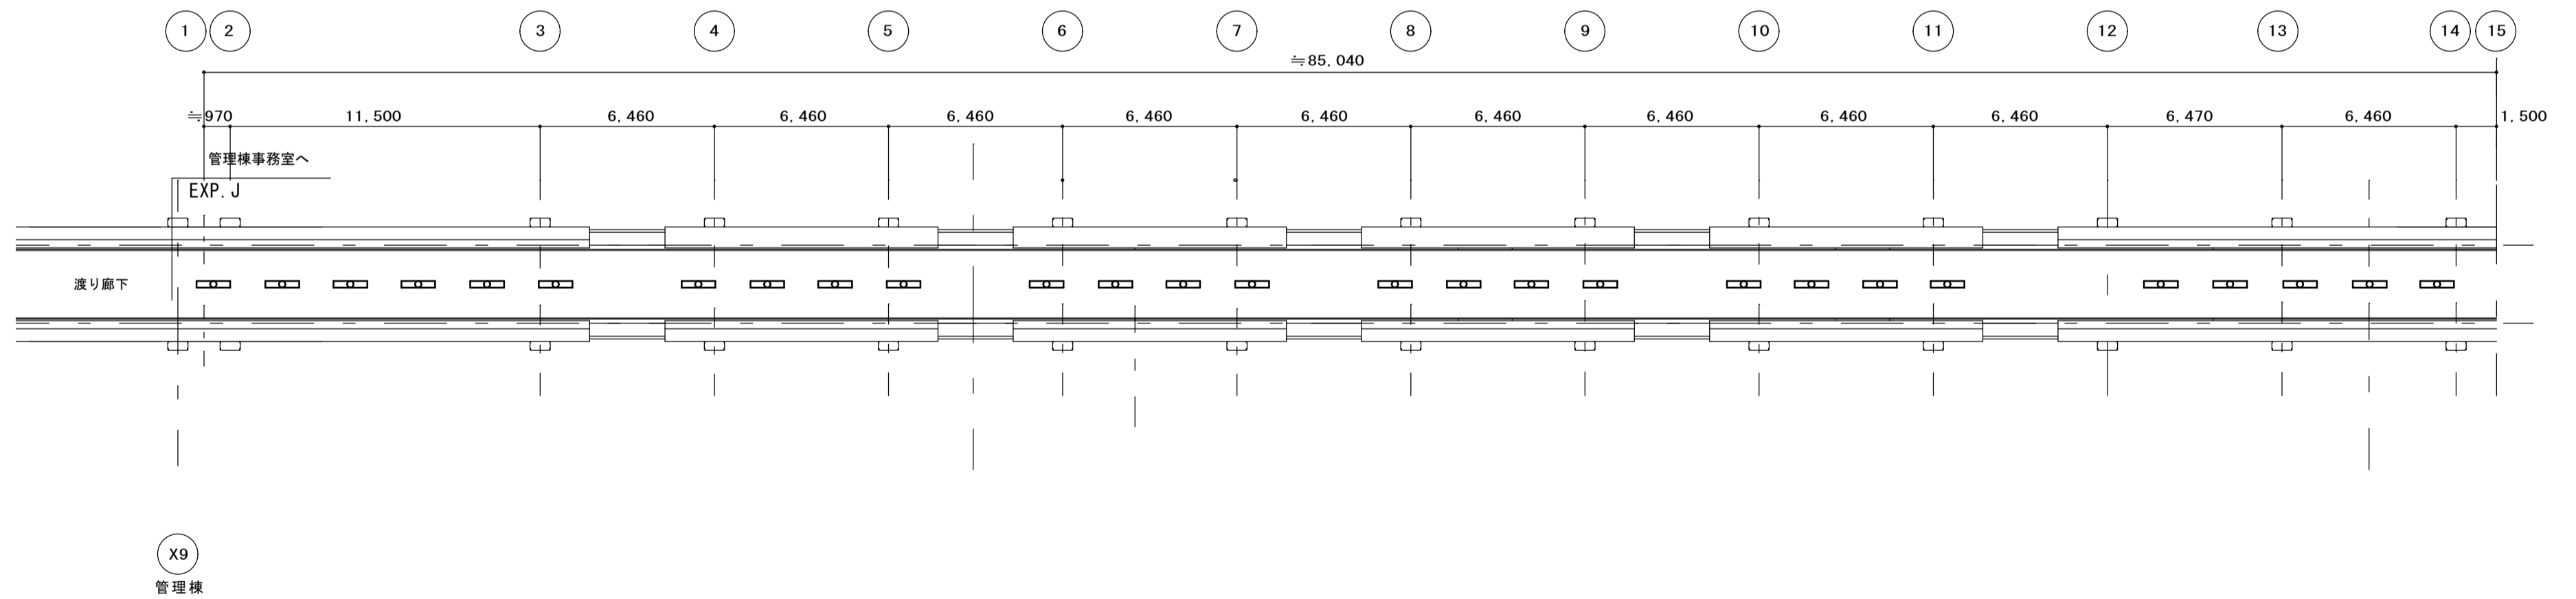

E L V ホール	
f2 撤去	F2 更新
FDL27W*1 ダウライト 9台	LEDダウライト 100形、穴φ150 9台

ルーフトラス 2	
m 撤去	M 更新
電池内蔵赤色灯 壁付、小丸電球 1台	LED赤色表示灯 電池内蔵、防雨型 1台

渡り廊下	
c 撤去	C 更新
FHF32W*1 直付スリム 37台	LED40形 直付型 37台

記事	 桑名広域清掃事業組合	局長	課長	課長補佐	係長	検	作	DATE	工事名	管理棟照明器具更新工事	図面番号 No. 5 / 5	年度 R 8
								S=1/200 (A2)	図面名			