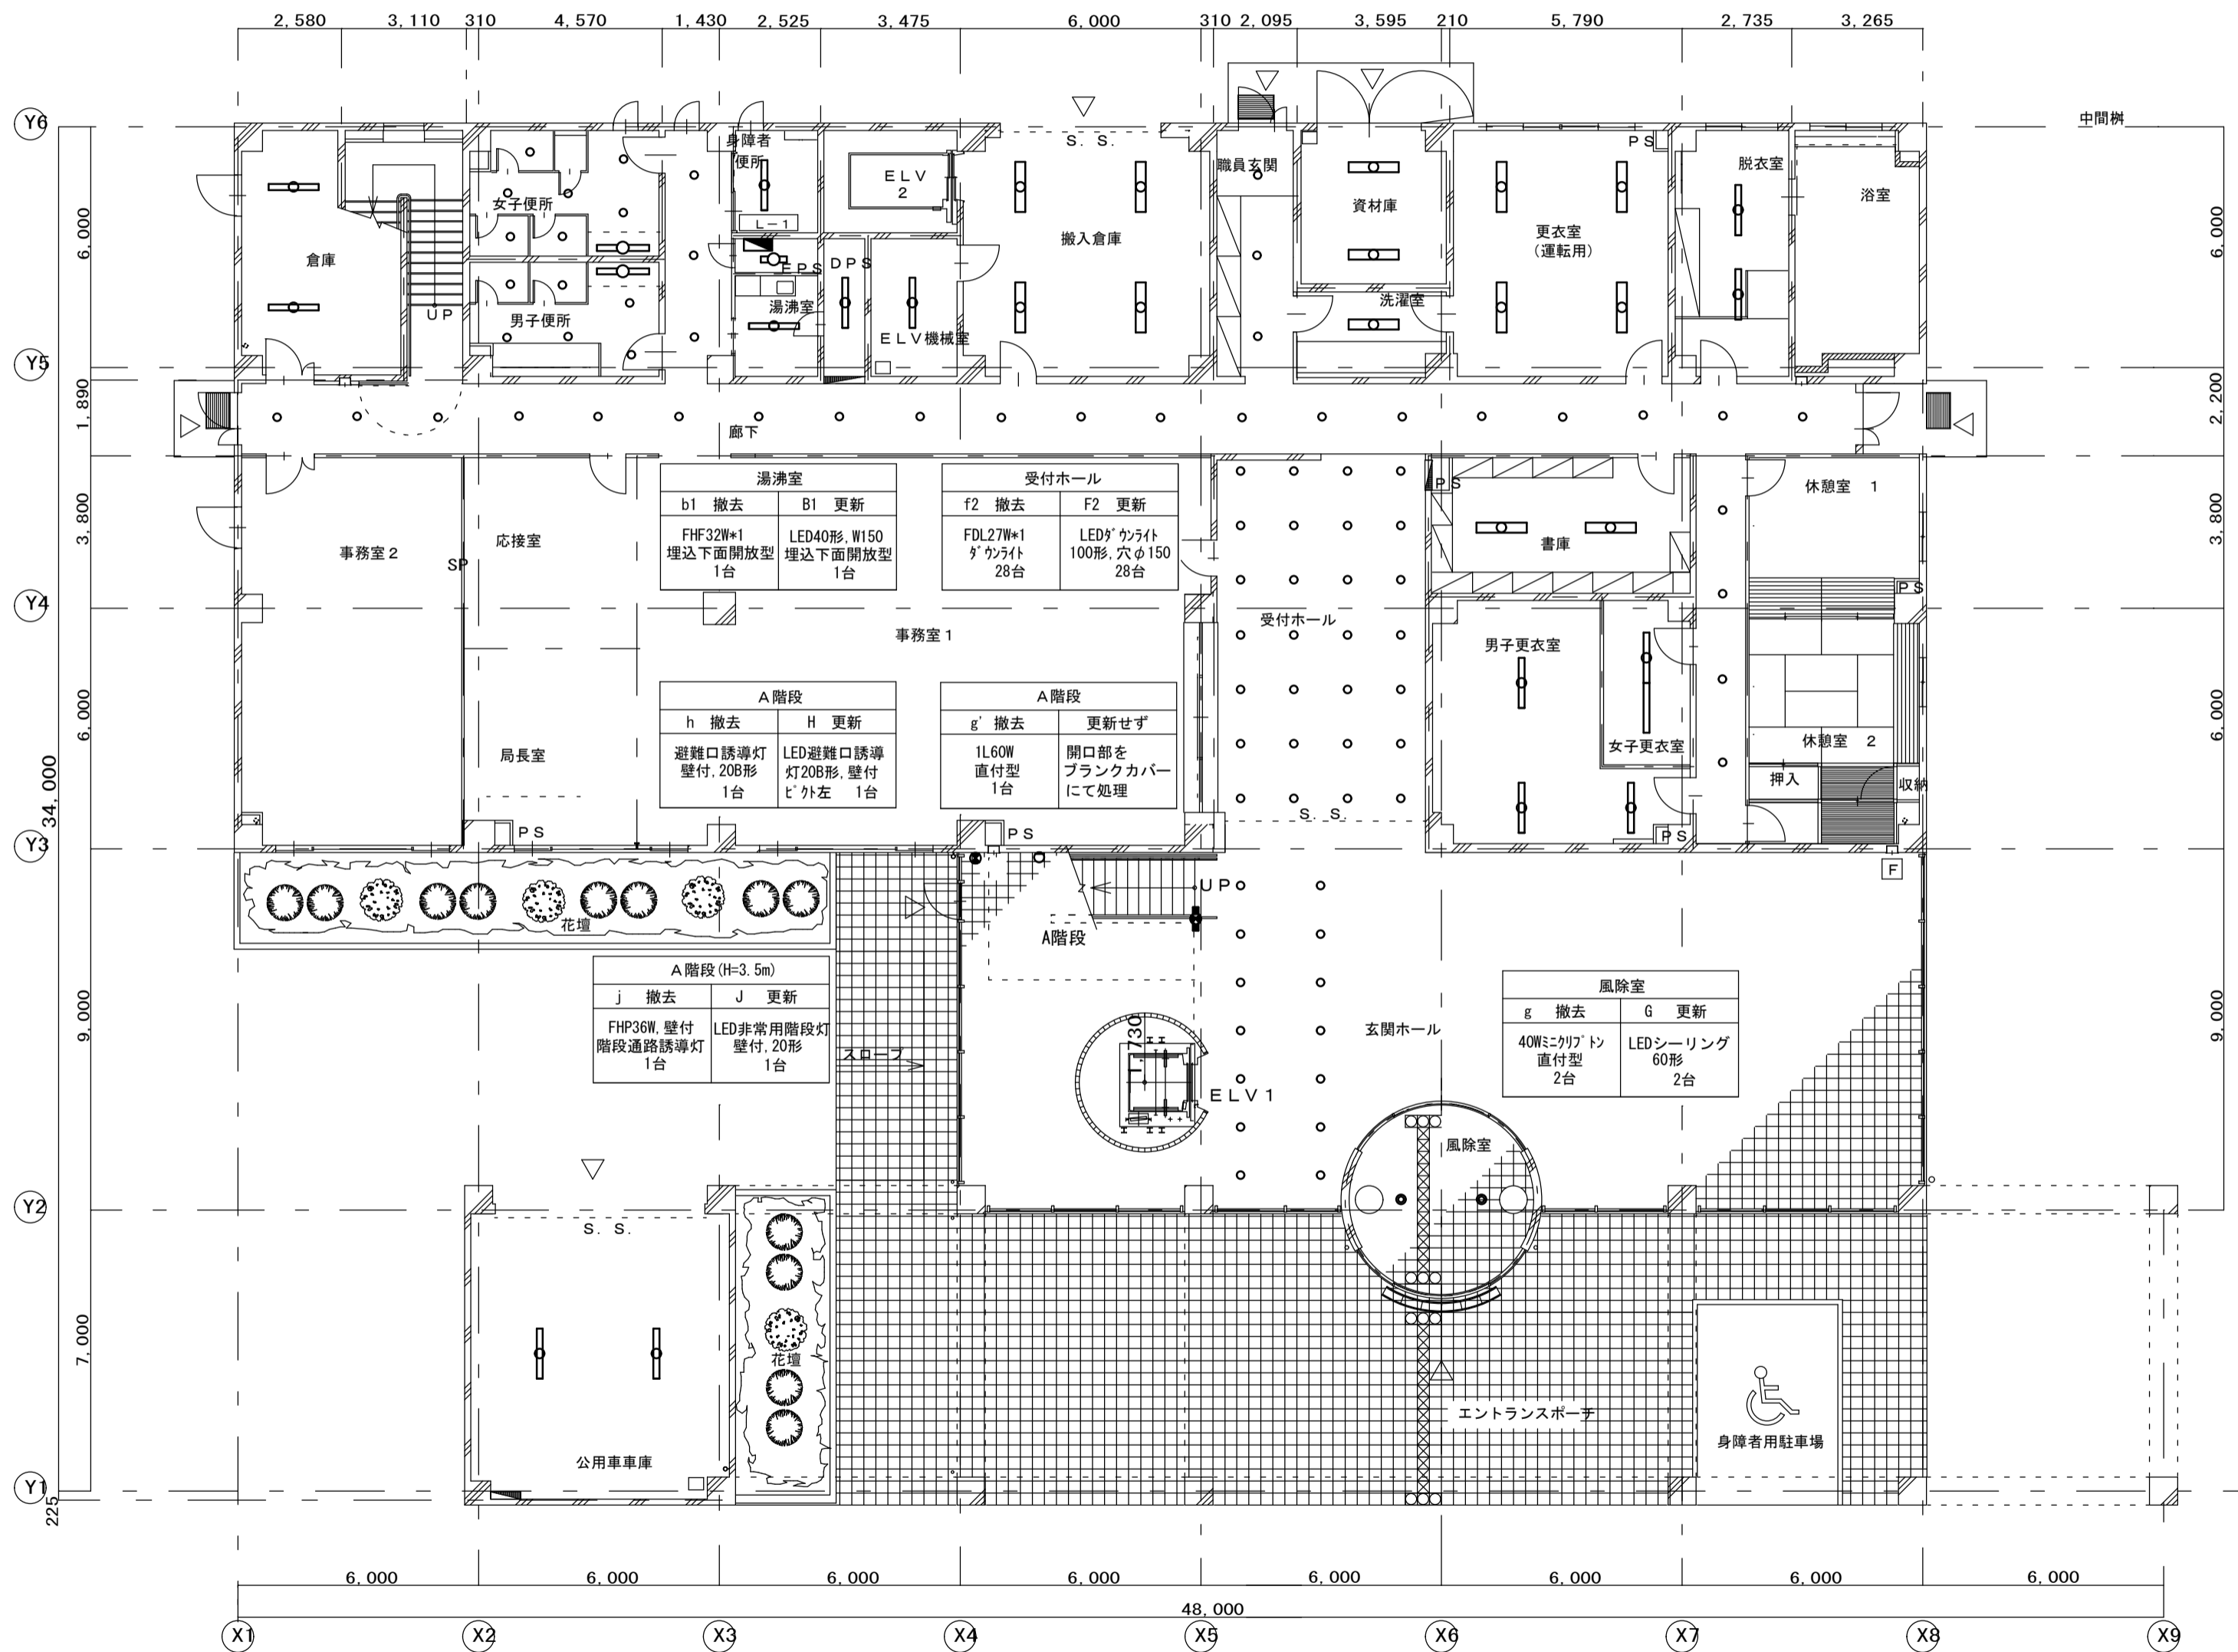

女子便所		男子便所		廊下		EPS		搬入倉庫		職員玄関		資材庫 (H=3.9m)		更衣室		脱衣室	
f1 撤去	F1 更新	f1 撤去	F1 更新	f2 撤去	F2 更新	a3 撤去	A3 更新	a2 撤去	A2 更新	f2 撤去	F2 更新	a2 撤去	A2 更新	b2 撤去	B2 更新	b3 撤去	B3 更新
FDL18W*1 ダウライト 7台	LEDダウライト 60形、穴φ150 7台	FDL18W*1 ダウライト 6台	LEDダウライト 60形、穴φ150 6台	FDL27W*1 ダウライト 3台	LEDダウライト 100形、穴φ150 3台	FL20W*1 直付逆富士型 1台	LED20形 富士型 1台	FHF32W*2 直付逆富士型 4台	LED40形 富士型 4台	FDL27W*1 ダウライト 3台	LEDダウライト 100形、穴φ150 3台	FHF32W*2 直付逆富士型 2台	LED40形 富士型 2台	FHF32W*2 埋込下面開放型 4台	LED40形、W220 埋込下面開放型 4台	FHF32W*1 埋込下面開放 防湿型 2台	LED40形、W190 埋込下面開放 防湿型 2台
b4 撤去	B4 更新	b4 撤去	B4 更新	身障者便所		DPS		E L V 機械室 (H=4.0m)		洗濯室							
FHF32W*1 埋込型 1台	LED40形、W190 埋込下面開放型 1台	FHF32W*1 埋込型 1台	LED40形、W190 埋込下面開放型 1台	b1 撤去	B1 更新	a1 撤去	A1 更新	a1 撤去	A1 更新	a2 撤去	A2 更新						
				FHF32W*1 埋込下面開放型 1台	LED40形、W150 埋込下面開放型 1台	FHF32W*1 直付逆富士型 1台	LED40形 富士型 1台	FHF32W*1 直付逆富士型 1台	LED40形 富士型 1台	FHF32W*2 直付逆富士型 1台	LED40形 富士型 1台						

倉庫	
a1 撤去	A1 更新
FHF32W*1 直付逆富士型 2台	LED40形 富士型 2台

廊下	
f2 撤去	F2 更新
FDL27W*1 ダウライト 20台	LEDダウライト 100形、穴φ150 20台

公用車庫 (H=3.5m)	
a1 撤去	A1 更新
FHF32W*1 直付逆富士型 2台	LED40形 富士型 2台

書庫		廊下	
a2 撤去	A2 更新	f2 撤去	F2 更新
FHF32W*2 直付逆富士型 2台	LED40形 富士型 2台	FDL27W*1 ダウライト 4台	LEDダウライト 100形、穴φ150 4台

男子更衣室		女子更衣室	
b1 撤去	B1 更新	b1 撤去	B1 更新
FHF32W*1 埋込下面開放型 3台	LED40形 埋込下面開放型 3台	FHF32W*1 埋込下面開放型 2台	LED40形 埋込下面開放型 2台

玄関ホール (H=3.4m)	
f2 撤去	F2 更新
FDL27W*1 ダウライト 14台	LEDダウライト 100形、穴φ150 14台