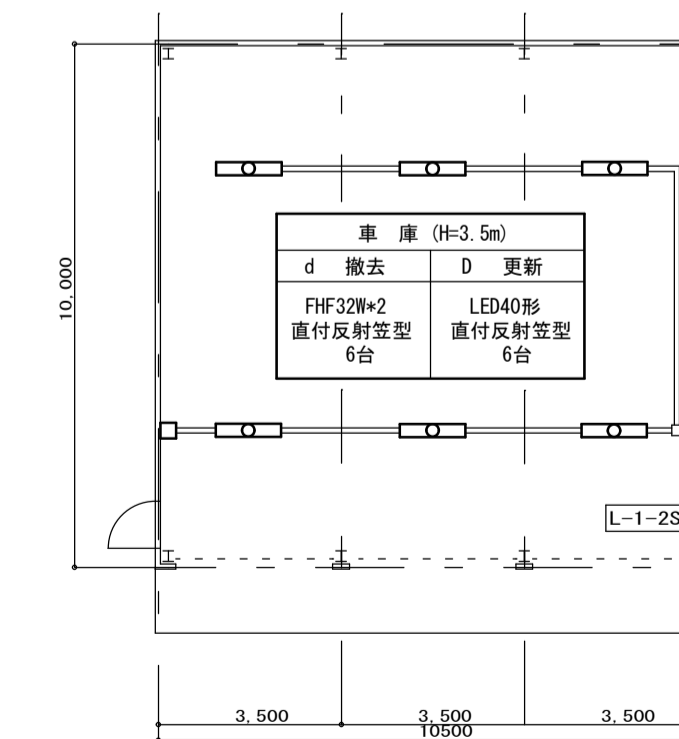

女子便所		男子便所		廊下		EPS		搬入倉庫		職員玄関		資材庫 (H=3.9m)		更衣室		脱衣室	
f1 撤去	F1 更新	f1 撤去	F1 更新	f2 撤去	F2 更新	a3 撤去	A3 更新	a2 撤去	A2 更新	f2 撤去	F2 更新	a2 撤去	A2 更新	b2 撤去	B2 更新	b3 撤去	B3 更新
FDL18W*1 ダウライト 7台	LEDダウライト 60形、穴φ150 7台	FDL18W*1 ダウライト 6台	LEDダウライト 60形、穴φ150 6台	FDL27W*1 ダウライト 3台	LEDダウライト 100形、穴φ150 3台	FL20W*1 直付逆富士型 1台	LED20形 富士型 1台	FHF32W*2 直付逆富士型 4台	LED40形 富士型 4台	FDL27W*1 ダウライト 3台	LEDダウライト 100形、穴φ150 3台	FHF32W*2 直付逆富士型 2台	LED40形 富士型 2台	FHF32W*2 埋込下面開放型 4台	LED40形、W220 埋込下面開放型 4台	FHF32W*1 埋込下面開放 防湿型 2台	LED40形、W190 埋込下面開放 防湿型 2台
b4 撤去	B4 更新	b4 撤去	B4 更新	身障者便所		DPS		E L V 機械室 (H=4.0m)		洗濯室							
FHF32W*1 埋込型 1台	LED40形、W190 埋込下面開放型 1台	FHF32W*1 埋込型 1台	LED40形、W190 埋込下面開放型 1台	b1 撤去	B1 更新	a1 撤去	A1 更新	a1 撤去	A1 更新	a2 撤去	A2 更新						
				FHF32W*1 埋込下面開放型 1台	LED40形、W150 埋込下面開放型 1台	FHF32W*1 直付逆富士型 1台	LED40形 富士型 1台	FHF32W*1 直付逆富士型 1台	LED40形 富士型 1台	FHF32W*2 直付逆富士型 1台	LED40形 富士型 1台						

倉庫	
a1 撤去	A1 更新
FHF32W*1 直付逆富士型 2台	LED40形 富士型 2台

廊下	
f2 撤去	F2 更新
FDL27W*1 ダウライト 20台	LEDダウライト 100形、穴φ150 20台

公用車庫 (H=3.5m)	
a1 撤去	A1 更新
FHF32W*1 直付逆富士型 2台	LED40形 富士型 2台

書庫		廊下	
a2 撤去	A2 更新	f2 撤去	F2 更新
FHF32W*2 直付逆富士型 2台	LED40形 富士型 2台	FDL27W*1 ダウライト 4台	LEDダウライト 100形、穴φ150 4台

男子更衣室		女子更衣室	
b1 撤去	B1 更新	b1 撤去	B1 更新
FHF32W*1 埋込下面開放型 3台	LED40形 埋込下面開放型 3台	FHF32W*1 埋込下面開放型 2台	LED40形 埋込下面開放型 2台

玄関ホール (H=3.4m)	
f2 撤去	F2 更新
FDL27W*1 ダウライト 14台	LEDダウライト 100形、穴φ150 14台