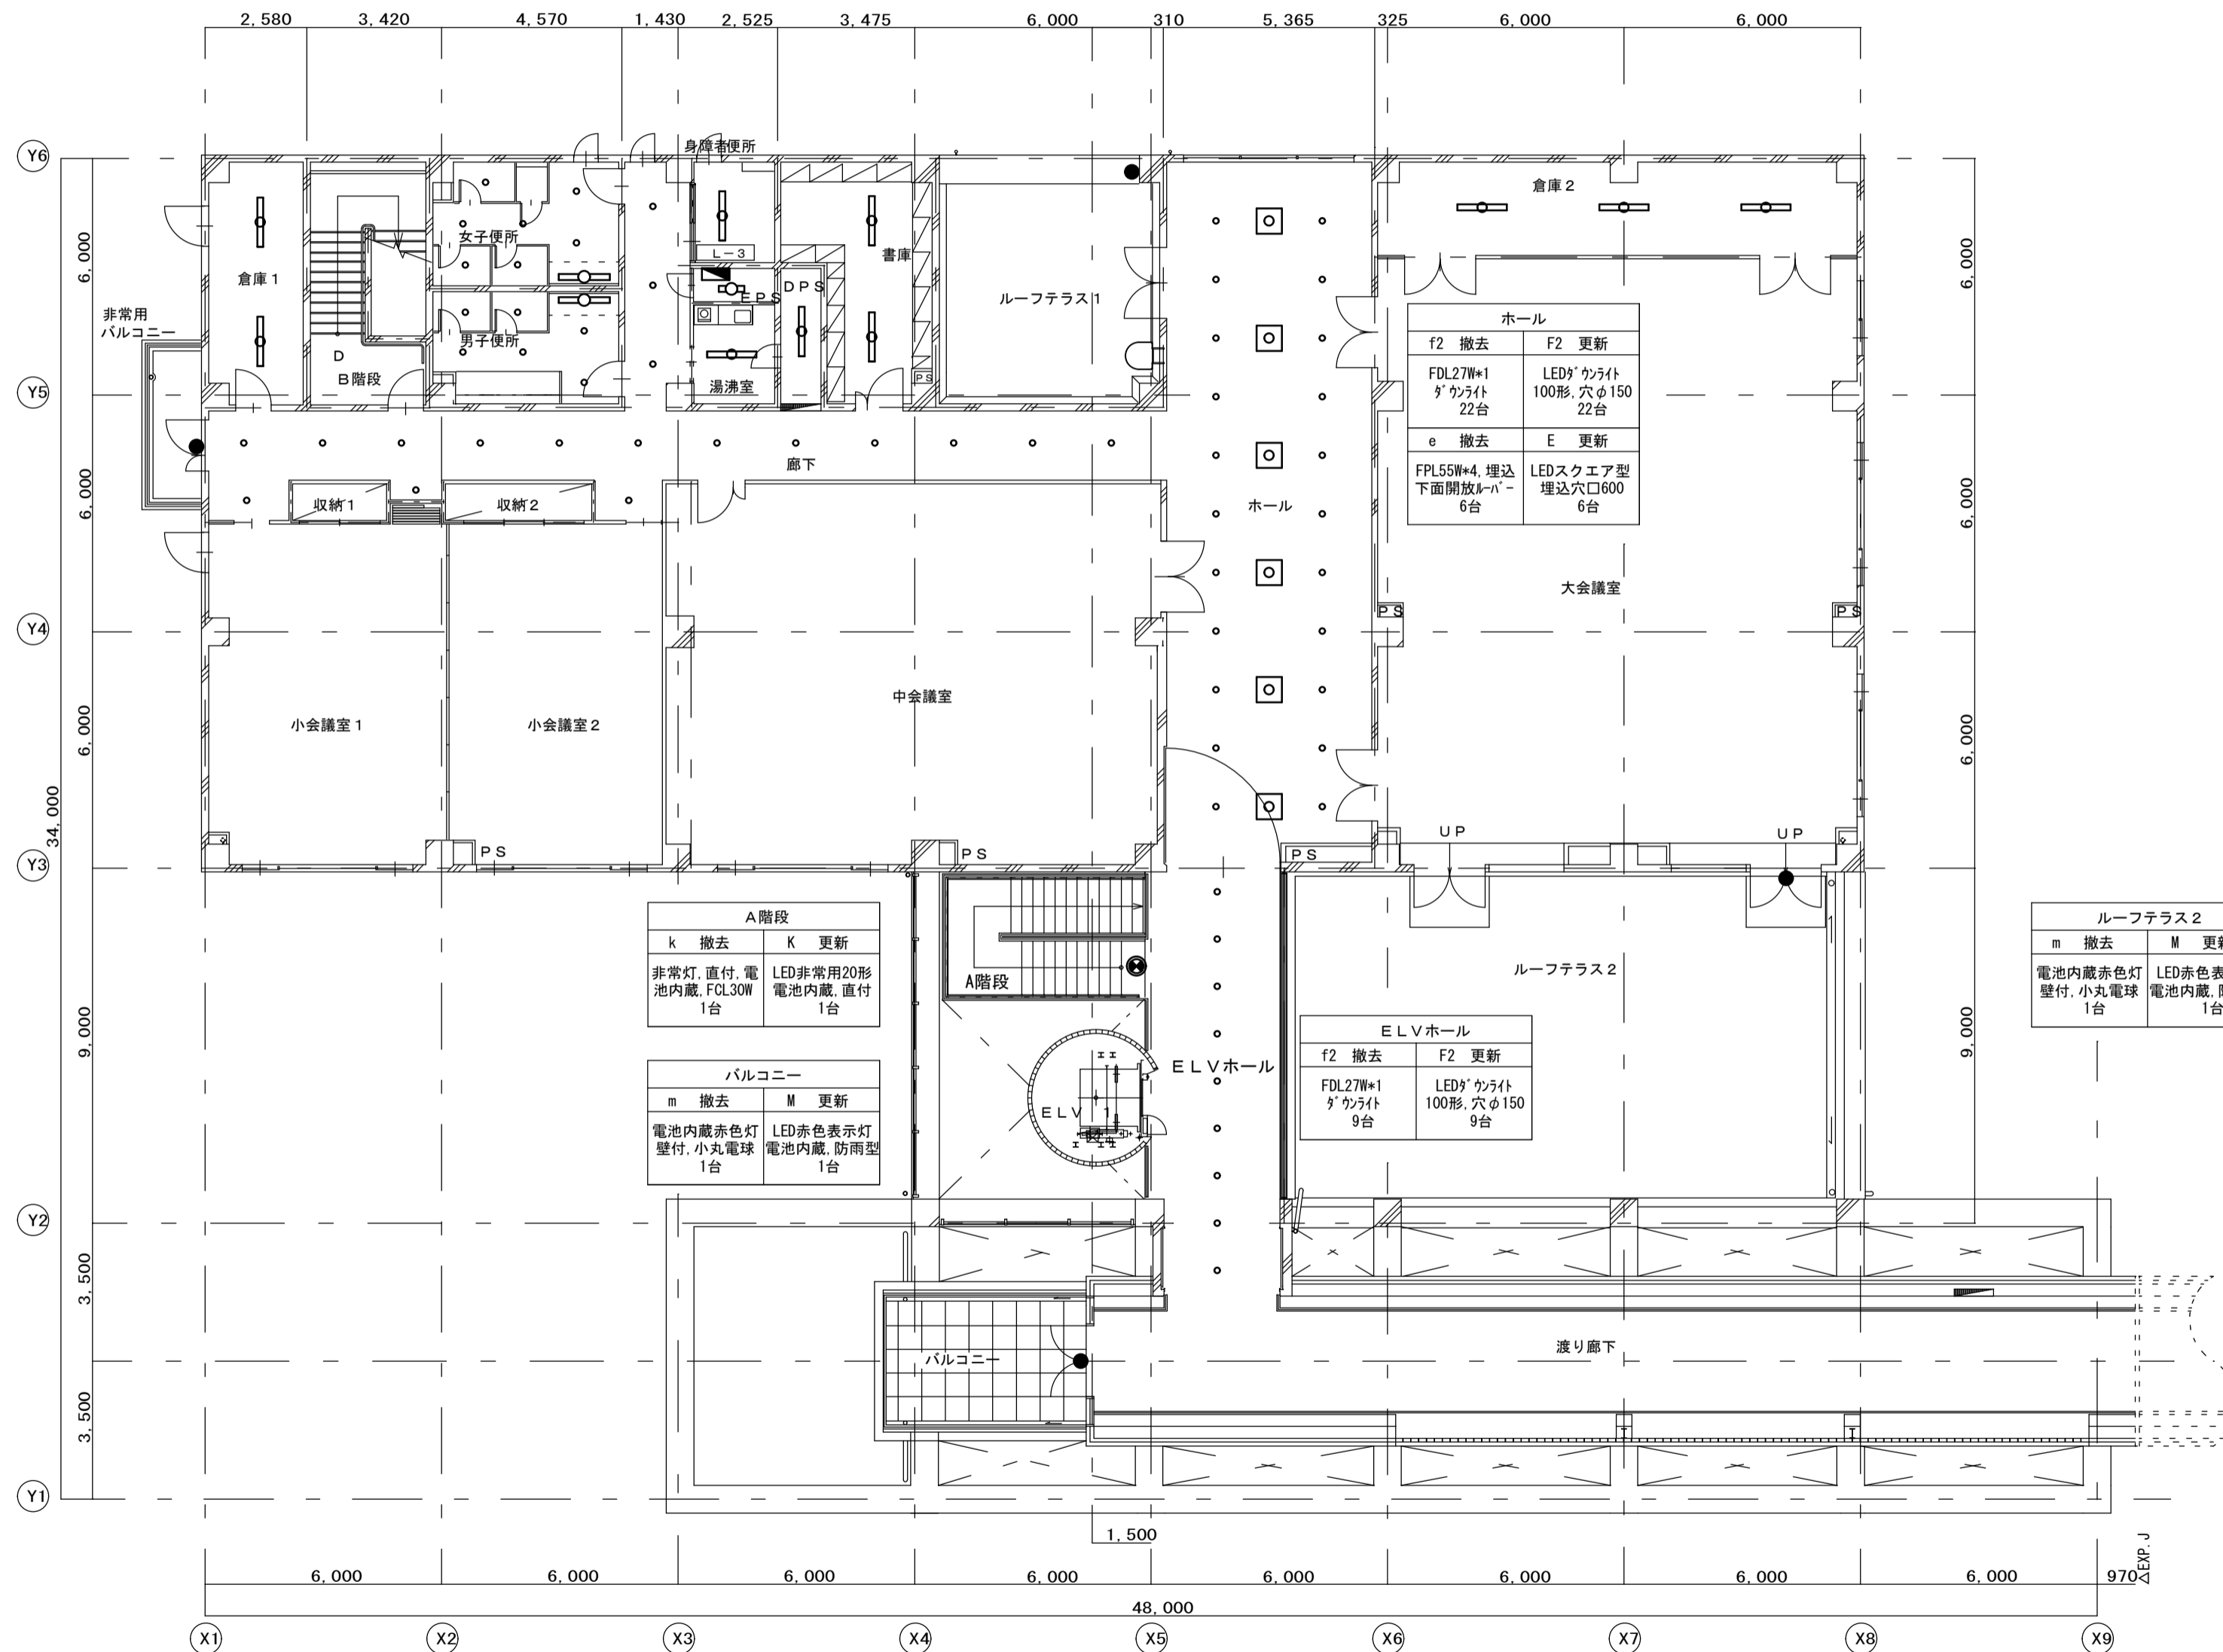

倉庫 1		女子便所		男子便所		廊下		EPS (H=3.9m)		書庫		ルーフトラス 1		倉庫 2	
a1 撤去	A1 更新	f1 撤去	F1 更新	f1 撤去	F1 更新	f2 撤去	F2 更新	a3 撤去	A3 更新	a1 撤去	A1 更新	m 撤去	M 更新	a2 撤去	A2 更新
FHF32W*1 直付逆富士型 2台	LED40形 富士型 2台	FDL18W*1 ダウライト 7台	LEDダウライト 60形、穴φ150 7台	FDL18W*1 ダウライト 6台	LEDダウライト 60形、穴φ150 6台	FDL27W*1 ダウライト 3台	LEDダウライト 100形、穴φ150 3台	FL20W*1 直付逆富士型 1台	LED20形 富士型 1台	FHF32W*1 直付逆富士型 2台	LED40形 富士型 2台	電池内蔵赤色灯 壁付、小丸電球 1台	LED赤色表示灯 電池内蔵、防雨型 1台	FHF32W*2 直付逆富士型 3台	LED40形 富士型 3台
注: 作業を工夫し安全に施工すること															
身障者便所		湯沸室		DPS (H=3.9m)											
b1 撤去	B1 更新	b1 撤去	B1 更新	a1 撤去	A1 更新										
FHF32W*1 埋込下面開放型 1台	LED40形、W150 埋込下面開放型 1台	FHF32W*1 埋込下面開放型 1台	LED40形、W150 埋込下面開放型 1台	FHF32W*1 直付逆富士型 1台	LED40形 富士型 1台										

非常用バルコニー	
m 撤去	M 更新
電池内蔵赤色灯 壁付、小丸電球 1台	LED赤色表示灯 電池内蔵、防雨型 1台

廊下	
f2 撤去	F2 更新
FDL27W*1 ダウライト 15台	LEDダウライト 100形、穴φ150 15台

A階段	
k 撤去	K 更新
非常灯、直付、電池内蔵、FCL30W 1台	LED非常用20形 電池内蔵、直付 1台

バルコニー	
m 撤去	M 更新
電池内蔵赤色灯 壁付、小丸電球 1台	LED赤色表示灯 電池内蔵、防雨型 1台

E L V ホール	
f2 撤去	F2 更新
FDL27W*1 ダウライト 9台	LEDダウライト 100形、穴φ150 9台

ルーフトラス 2	
m 撤去	M 更新
電池内蔵赤色灯 壁付、小丸電球 1台	LED赤色表示灯 電池内蔵、防雨型 1台