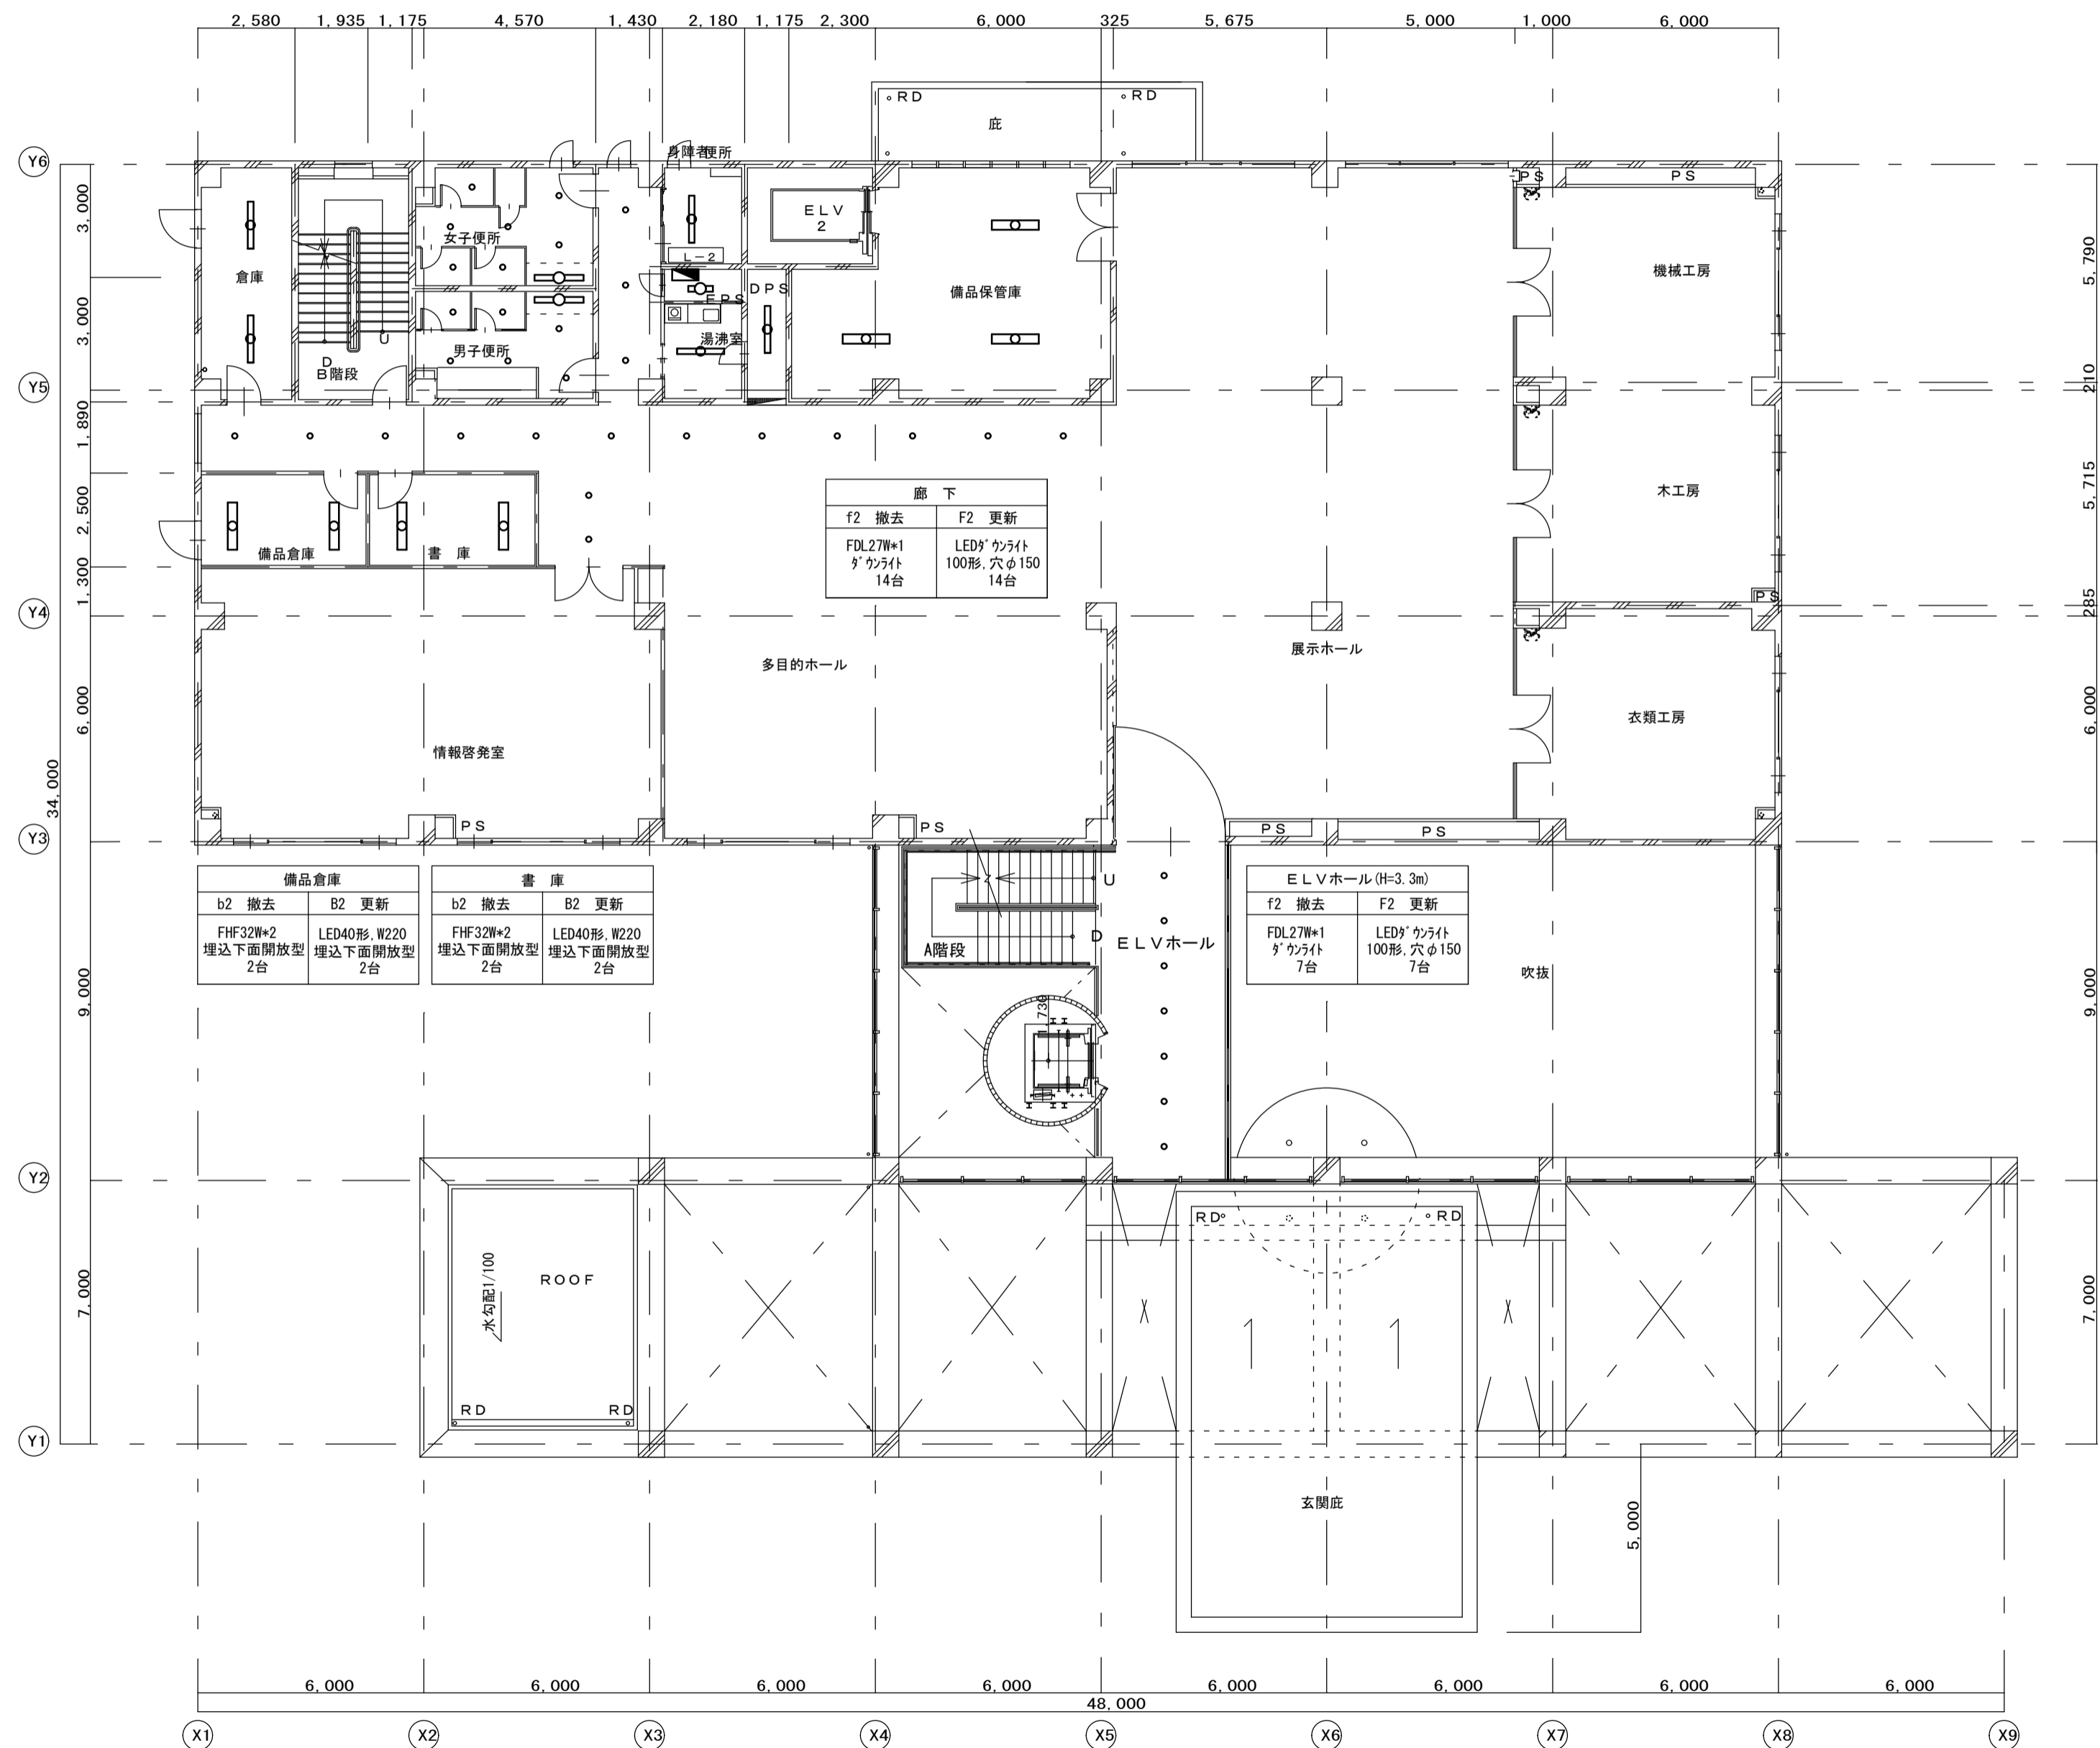

倉庫		女子便所		男子便所		廊下		EPS		DPS		備品保管庫	
a1 撤去	A1 更新	f1 撤去	F1 更新	f1 撤去	F1 更新	f2 撤去	F2 更新	a3 撤去	A3 更新	a1 撤去	A1 更新	a2 撤去	A2 更新
FHF32W*1 直付逆富士型 2台	LED40形 富士型 2台	FDL18W*1 ｸﾞｸﾗｲﾄ 7台	LEDｸﾞｸﾗｲﾄ 60形、穴φ150 7台	FDL18W*1 ｸﾞｸﾗｲﾄ 6台	LEDｸﾞｸﾗｲﾄ 60形、穴φ150 6台	FDL27W*1 ｸﾞｸﾗｲﾄ 3台	LEDｸﾞｸﾗｲﾄ 100形、穴φ150 3台	FL20W*1 直付逆富士型 1台	LED20形 富士型 1台	FHF32W*1 直付逆富士型 1台	LED40形 富士型 1台	FHF32W*2 直付逆富士型 3台	LED40形 富士型 3台
b4 撤去	B4 更新	b4 撤去	B4 更新	b4 撤去	B4 更新	身障者便所		湯沸室					
FHF32W*1 埋込型 1台	LED40形、W190 埋込下面開放型 1台	FHF32W*1 埋込型 1台	LED40形、W190 埋込下面開放型 1台	FHF32W*1 埋込型 1台	LED40形、W190 埋込下面開放型 1台	b1 撤去	B1 更新	b1 撤去	B1 更新				
						FHF32W*1 埋込下面開放型 1台	LED40形、W150 埋込下面開放型 1台	FHF32W*1 埋込下面開放型 1台	LED40形、W150 埋込下面開放型 1台